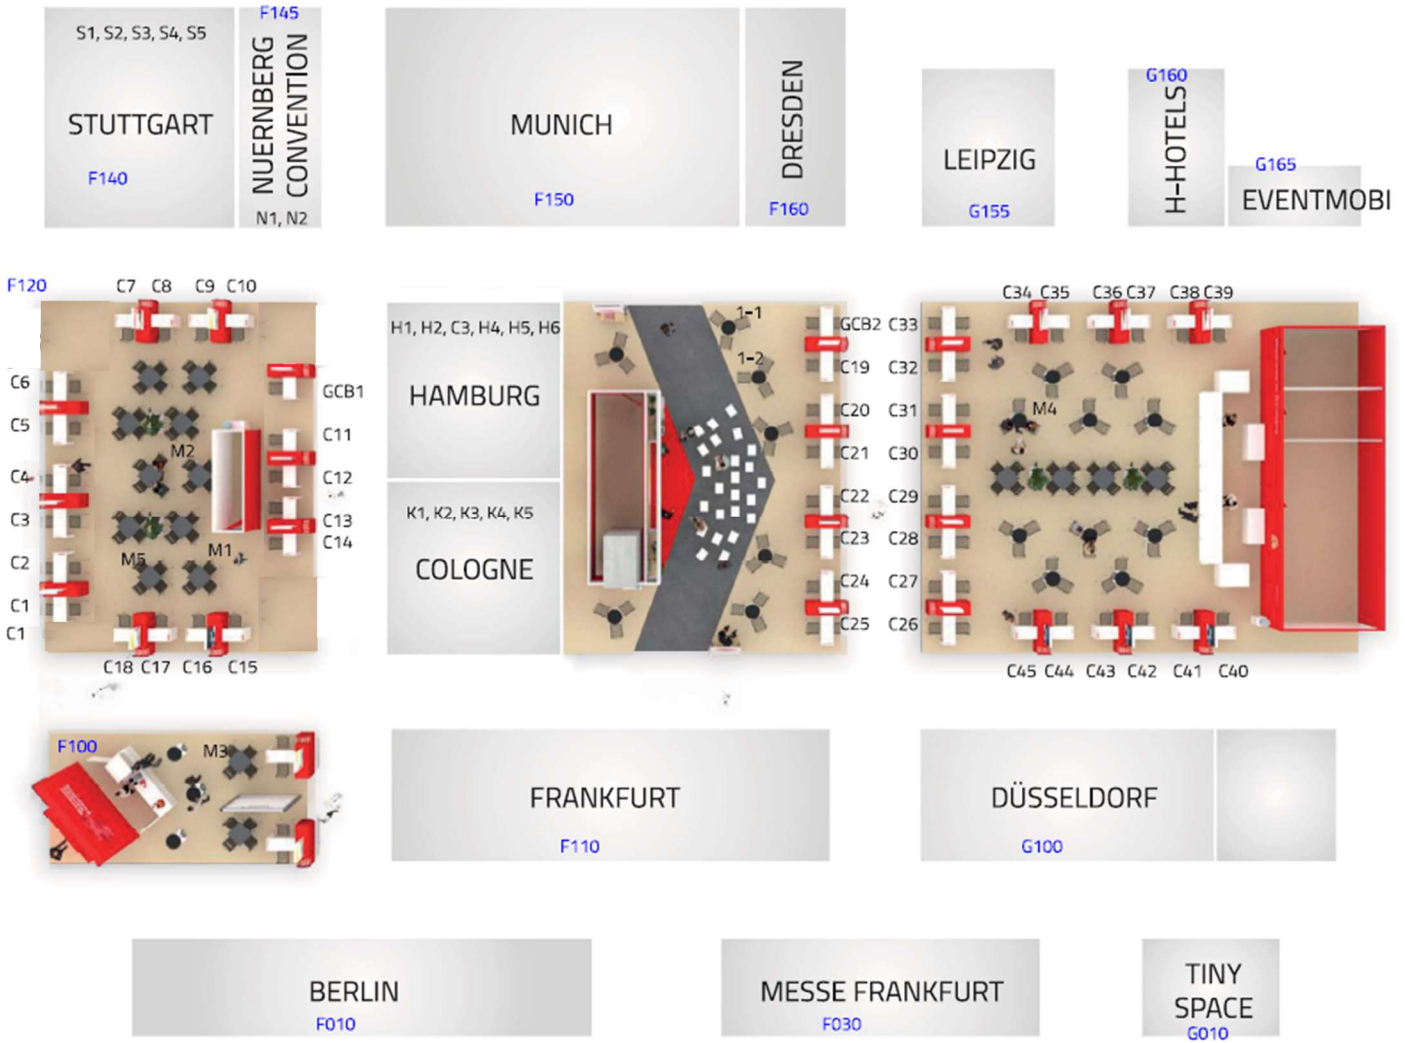

Ausstellerverzeichnis

Aussteller	Stand-Nummer	Counter- / Meetingtisch-Nummer
ABSOLUT Sport GmbH	G120	C41
Achat City Wiesbaden Hotel	G120	M4
Atlantic Hotels	F120	C7
Baden-Baden Kultur & Tourism	G120	C26
Bayern Tourismus Marketing	G120	C38
Berlin Gemeinschaftsstand	F010	
Bierwirth & Kluth	F127	C22
blue & red water hospitality	F120	M5
Bonn Conference Center	F120	C2
Bürgerzentrum Waiblingen	F140	S1 - S5 (Gemeinschaftsstand)
CAMONSITE Conference + more	G120	C27
CCH	F130	H1 - H6 (Gemeinschaftsstand)
Chapman Freeborn Airmarketing GmbH	F120	C9
CinemaxX Entertainment Hamburg	G120	C36

Mercedes-Benz Museum	F140	S1 - S5 (Gemeinschaftsstand)
Mercure Wiesbaden	G120	C30
MHPArena Stuttgart / VfB	F140	S1 - S5 (Gemeinschaftsstand)
MSC Cruises	G120	C37
München Gemeinschaftsstand	F150	
Nassauer Hof	G120	C31
Nürnberg Convention	F145	N1
NürnbergMesse GmbH	F145	N2
OSV Hotel- & Kongress Potsdam	F120	C4
Outletcity Metzingen	F140	S1 - S5 (Gemeinschaftsstand)
Penta Hotels Worldwide	G120	C40
Prismm	F127	1-2
ProSky	F127	C25
Regensburg Tourismus	F120	C3
Sport Speaker	G120	C35
Stage	F130	H1 - H6 (Gemeinschaftsstand)
Stuttgart Convention Bureau	F140	S1 - S5 (Gemeinschaftsstand)
TAO	F127	1-1
The Ritz-Carlton Berlin Marriott Hotel	G120	C27
Thüringer Tourismus GmbH	F120	M1
Tiny Space	G010	
Tourismus & Congress Bonn	F120	C17
Tourismus-Agentur Schleswig-Holstein	F120	C11
TUI Cruises	F130	H1 - H6 (Gemeinschaftsstand)
Vienna House by HRG	F120	C12
VILA VITA Marburg	G120	C45
VIVA Cruises	G120	C33
VIVA RIVERSIDE GmbH	G120	C33
WFB Wirtschaftsförderung Bremen	F127	C20
Wiesbaden Congress & Marketing	G120	C30
Wiesbaden Congress & Marketing	G120	C31
WMG Wolfsburg Wirtschaft + Marketing	G120	C44